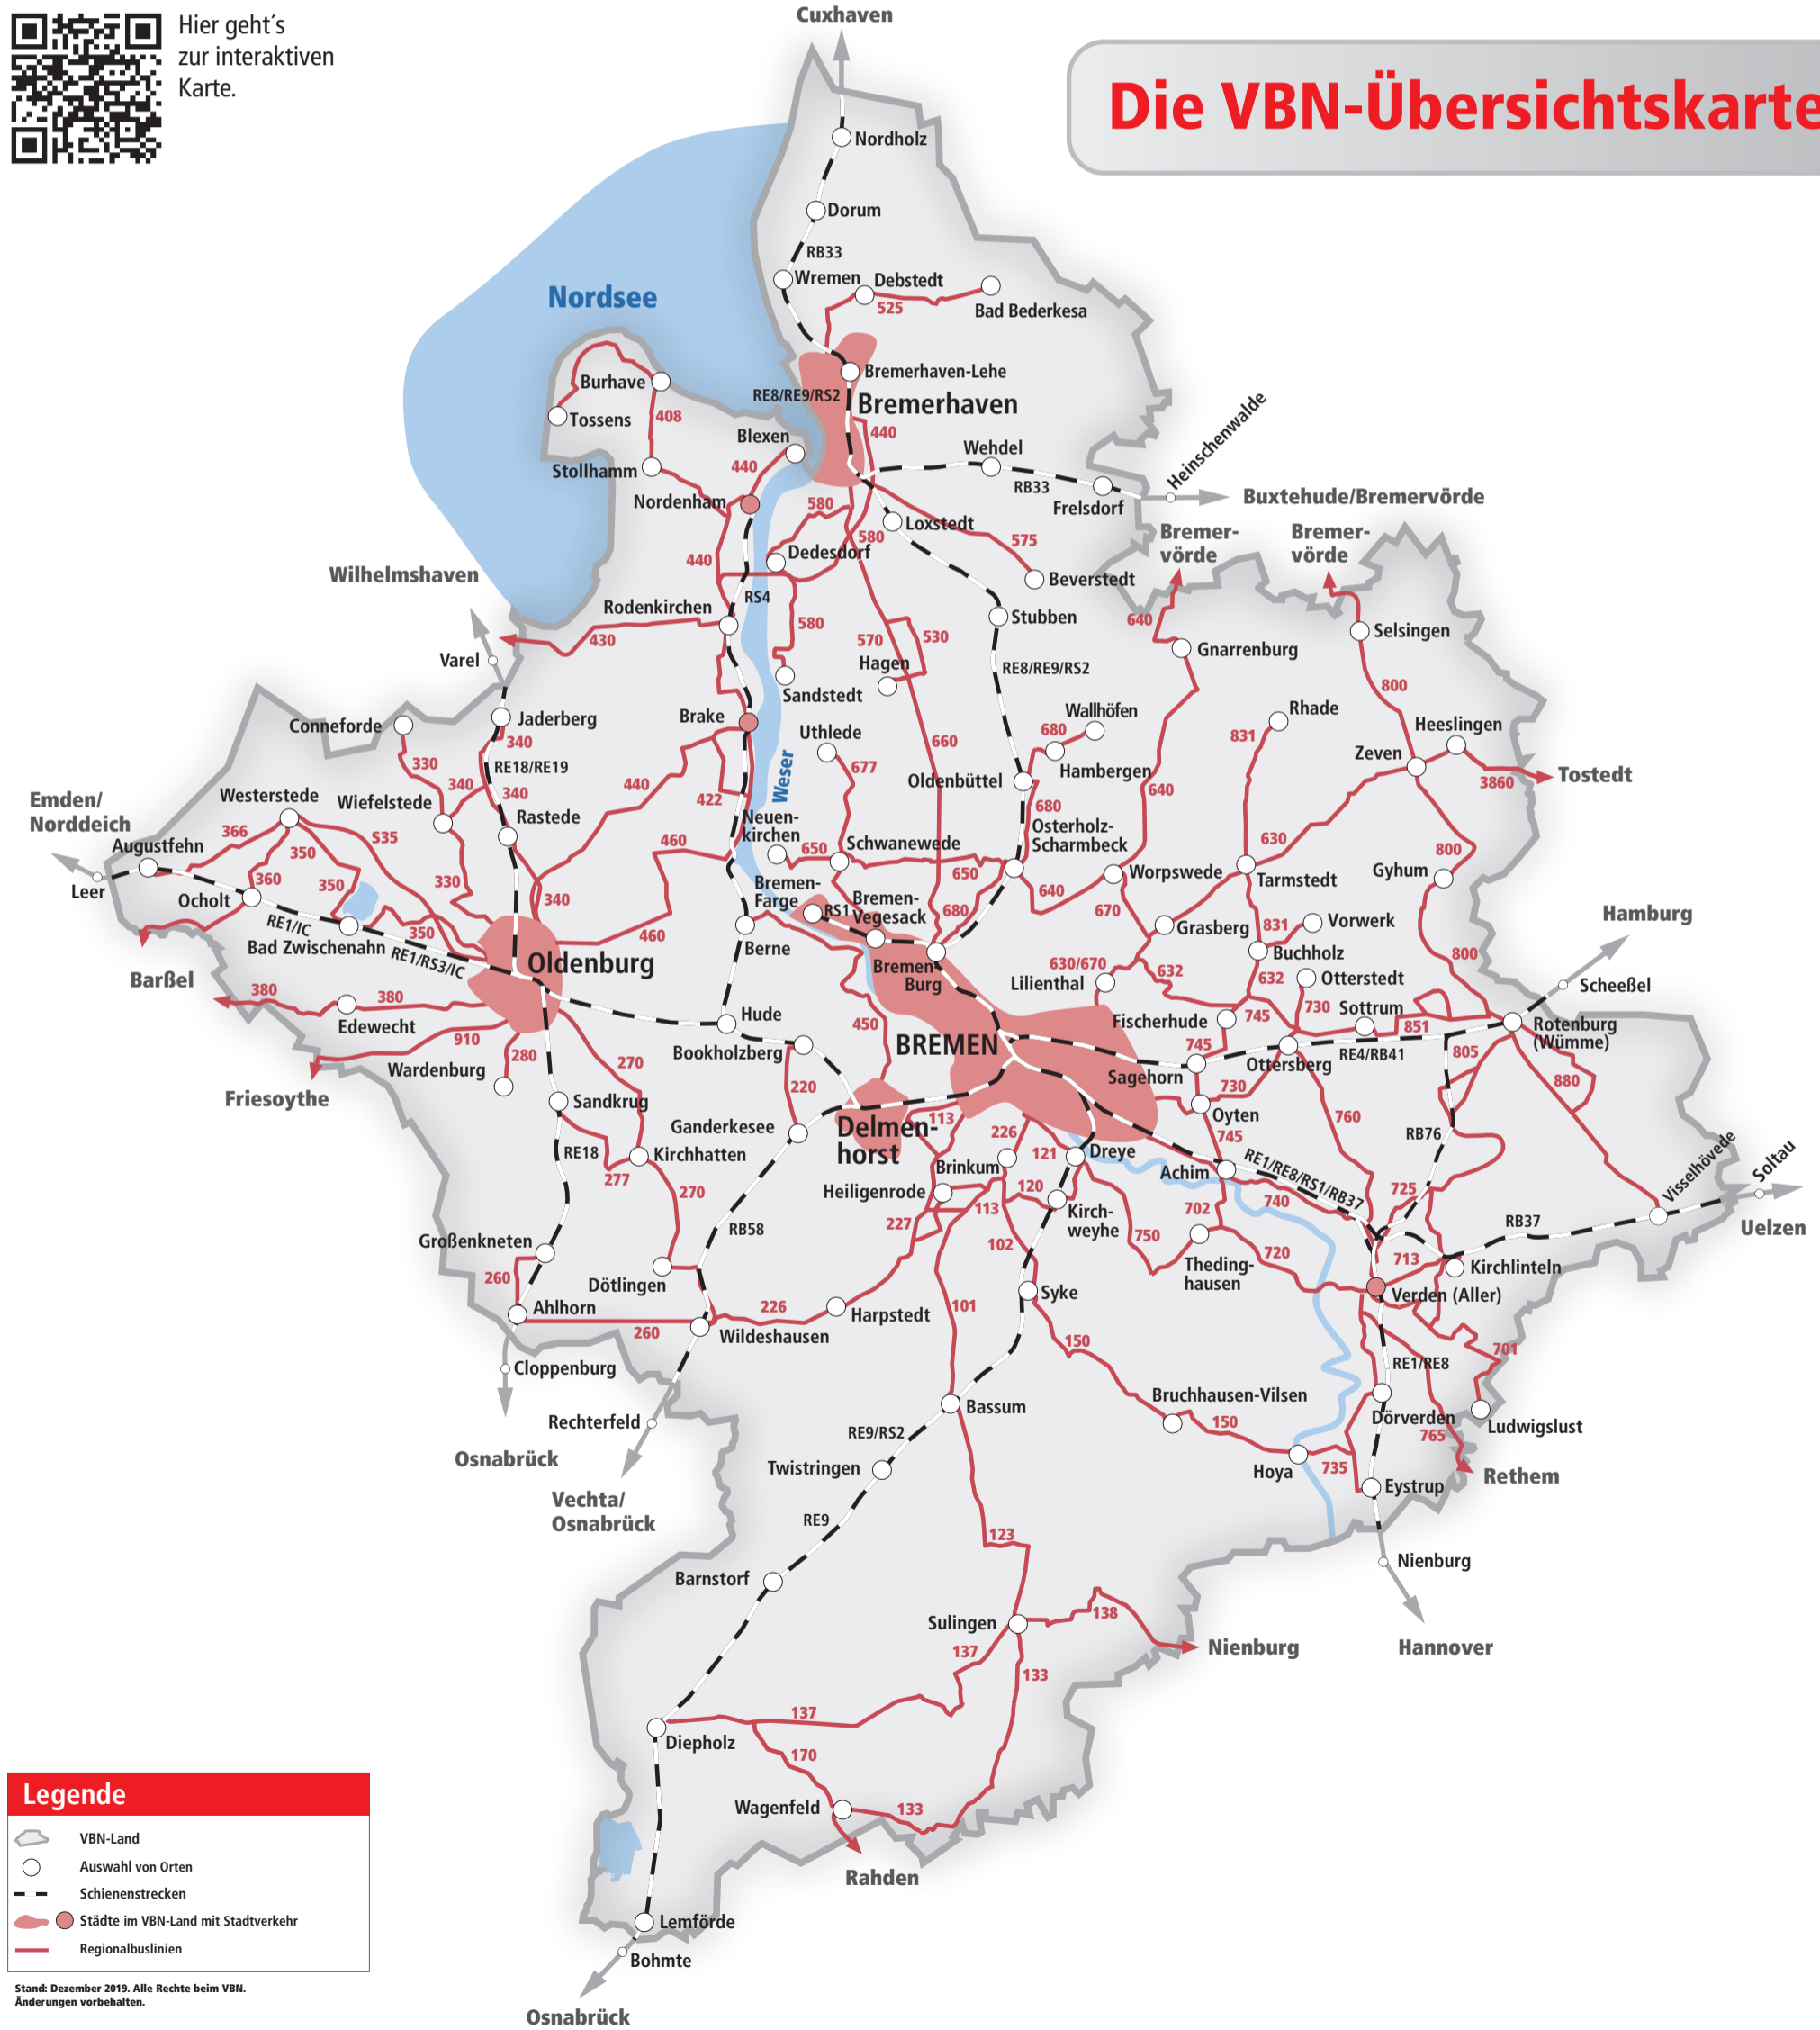

# VBN-Karte 2020

Gefördert durch:  
**zvbv**  
Zweckverband Verkehrsverbund  
bremen/niedersachsen

Verkehrsverbund  
bremen/niedersachsen

## Garantiert gut verbunden – mit den Bussen und Bahnen im VBN-Land.

**Verkehrsverbund Bremen/Niedersachsen GmbH**  
Am Wall 165-167 · 28195 Bremen  
E-Mail: [info@vbn.de](mailto:info@vbn.de)

**VBN-24h-Serviceauskunft**  
**0421/596059**

## Die VBN-Übersichtskarte

Hier geht's zur interaktiven Karte.

**Legende**

- VBN-Land
- Auswahl von Orten
- Schienenstrecken
- Städte im VBN-Land mit Stadtverkehr
- Regionalbuslinien

Stand: Dezember 2019. Alle Rechte beim VBN. Änderungen vorbehalten.

# Bahnfahrten im VBN

Verkehrsverbund  
Bremen/Niedersachsen

Hier geht's  
zur interaktiven  
Karte.

Legende		
<b>RegionalExpress</b>		
RE1 Hannover* - Emden/Norddeich*		
RE4 Bremen - Hamburg*		
RE8 Bremerhaven-Lehe - Hannover*		
RE9 Bremerhaven-Lehe - Osnabrück*		
RE18 Wilhelmshaven* - Osnabrück*		
RE19 Bremen - Wilhelmshaven*		
IC**		
<b>REGIOBAHN</b>		
RS1 Bremen-Farge - Verden		
RS2 Bremerhaven-Lehe - Twistringen		
RS3 Bremen - Bad Zwischenahn		
RS4 Bremen - Nordenham		
<b>RegionalBahn</b>		
RB33 Cuxhaven* - Buxtehude*		
RB37 Bremen - Uelzen*		
RB41 Bremen - Hamburg*		
RB58 Bremen - Vechta/Osnabrück*		
RB76 Rotenburg(W) - Verden		