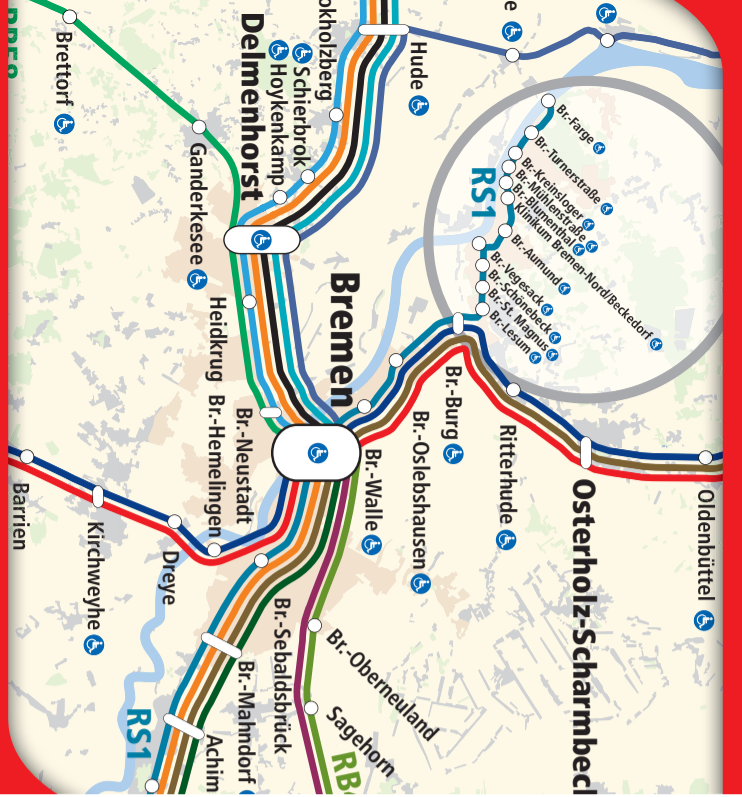

# VBN-Karte 2020

Gefördert durch:  
**zvbv**  
Zweckverband Verkehrsverbund  
bremen/niedersachsen

Verkehrsverbund  
bremen/niedersachsen

## Die VBN-Übersichtskarte

Hier geht's zur interaktiven Karte.

**Legende**

- VBN-Land
- Auswahl von Orten
- Schienenstrecken
- Städte im VBN-Land mit Stadtverkehr
- Regionalbuslinien

Stand: Dezember 2019. Alle Rechte beim VBN. Änderungen vorbehalten.

# Bahnfahrten im VBN

Verkehrsverbund  
Bremen/Niedersachsen

Hier geht's  
zur interaktiven  
Karte.

Legende		
<b>RegionalExpress</b>		
RE1 Hannover* - Emden/Norddeich*		
RE4 Bremen - Hamburg*		
RE8 Bremerhaven-Lehe - Hannover*		
RE9 Bremerhaven-Lehe - Osnabrück*		
RE18 Wilhelmshaven* - Osnabrück*		
RE19 Bremen - Wilhelmshaven*		
IC**		
<b>REGIOBAHN</b>		
RS1 Bremen-Farge - Verden		
RS2 Bremerhaven-Lehe - Twistringen		
RS3 Bremen - Bad Zwischenahn		
RS4 Bremen - Nordenham		
<b>RegionalBahn</b>		
RB33 Cuxhaven* - Buxtehude*		
RB37 Bremen - Uelzen*		
RB41 Bremen - Hamburg*		
RB58 Bremen - Vechta/Osnabrück*		
RB76 Rotenburg(W) - Verden		

Stand: Dezember 2019. Alle Rechte beim VBN. Änderungen vorbehalten.  
 \* Start- bzw. Zielbahnhof außerhalb des VBN  
 \*\* Nutzbar mit VBN-Ticket (Bremen - Augustfehn)

**RS1 Bremen-Nord**

**Infos zu Fahrplan- und Tarifauskünften**  
 erhalten Sie unter [www.vbn.de](http://www.vbn.de) oder telefonisch bei  
 unserer **24h-Serviceauskunft 0421/59 60 59**  
 Oder holen Sie sich den Fahrplan auf Ihr Handy: [www.m.vbn.de](http://www.m.vbn.de)